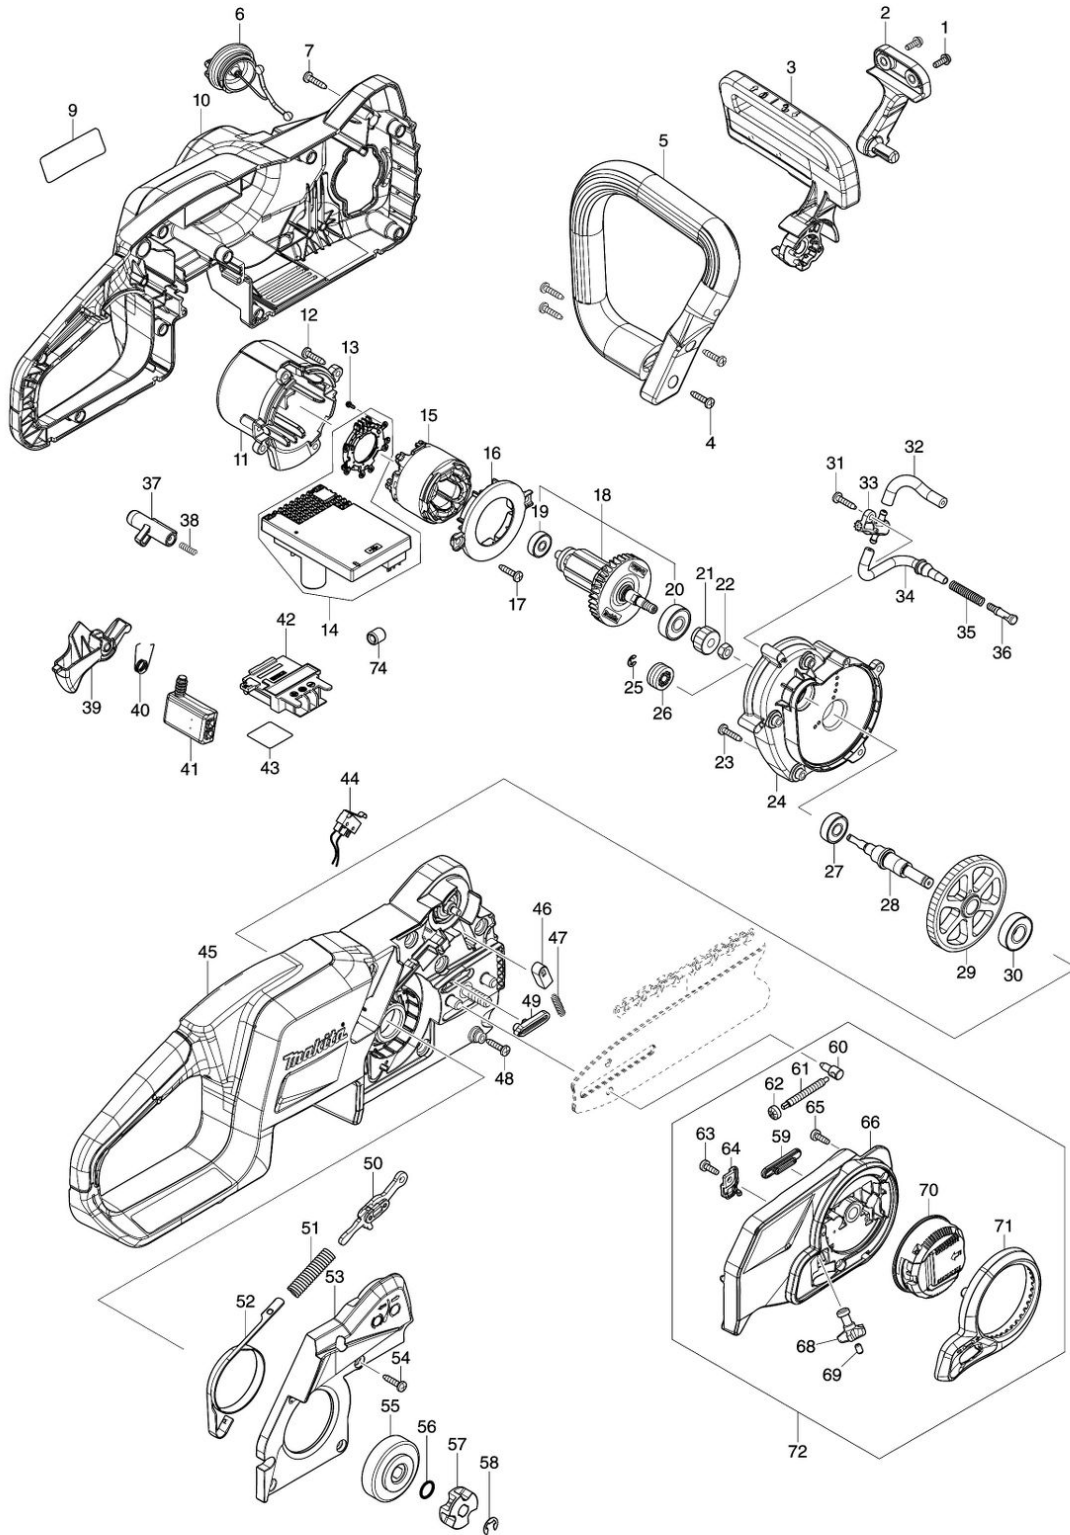

Partdrawing for DUC357ZX1 - Kettingzaag

Model No.DUC357 350MM CORDLESS CHAIN SAW

Nr.	Part nr.	Name
001	911118-1	Schroef 4X12 P
002	413J87-7	Handbeschermingveer DUC307
003	141K82-0	Veiligheidskap
003C10	810R21-0	Waarschuwingslabel DUC307
004	266326-2	Tap Schroef 4X18mm P
005	413J75-4	Voorhandgreep
006	162C20-1	Tankdop
006C10	213A30-0	O-ring 29,5mm DUC307
007	266326-2	Tap Schroef 4X18mm P
009	858R06-8	Naamplaat DUC357
010	183W84-2	Behuizingset
010C10	263005-3	Rubber Pen 6 AC320H P
010C20	8057G1-2	Label Makita DUC307
011	413J76-2	Motorhuiset
012	266326-2	Tap Schroef 4X18mm P
013	652119-7	Met.schr M2x6mm
014	620J79-1	Controller
015	629B62-7	Veld DUC307
016	413J86-9	Tussenplaat
017	266326-2	Tap Schroef 4X18mm P
018	519766-6	Anker assy
019	211499-6	Kogellager 626ZZ DUH604S
020	211092-6	Kogellager 629Ddw
021	227989-9	Tandwiel 16
022	252186-8	Moer M6 9554Nb
023	266326-2	Tap Schroef 4X18mm P
024	413J72-0	Lagerhuis
025	961011-9	Stopring E-4
026	226884-0	Wormtandwiel DUC353Z
027	211032-4	KOGELLAGER 608ZZ P
028	327A29-0	As
029	227990-4	Tandwiel 73
030	210216-1	Kogellager 6001DDW P
031	266326-2	Tap Schroef 4X18mm P
032	422914-7	Olieleiding 3-60
033	141N25-0	Oliepomp DUA300 A
034	422913-9	Olieleiding 3-105
035	231975-4	Drukveer Dcs230T
036	452666-6	Zuigkop DUC355/EA3201S A
037	413J88-5	Schakelknop A/U
038	231469-9	Drukveer 4
039	413J84-3	Schakelhendel
040	233621-5	Torsieveer 9 Dur364L
041	651083-9	Schakelaar C3Xa-1Pspm Dsp600
042	643874-2	Aansluitunit Dhp483
043	858R13-1	Label serienr. DUC357